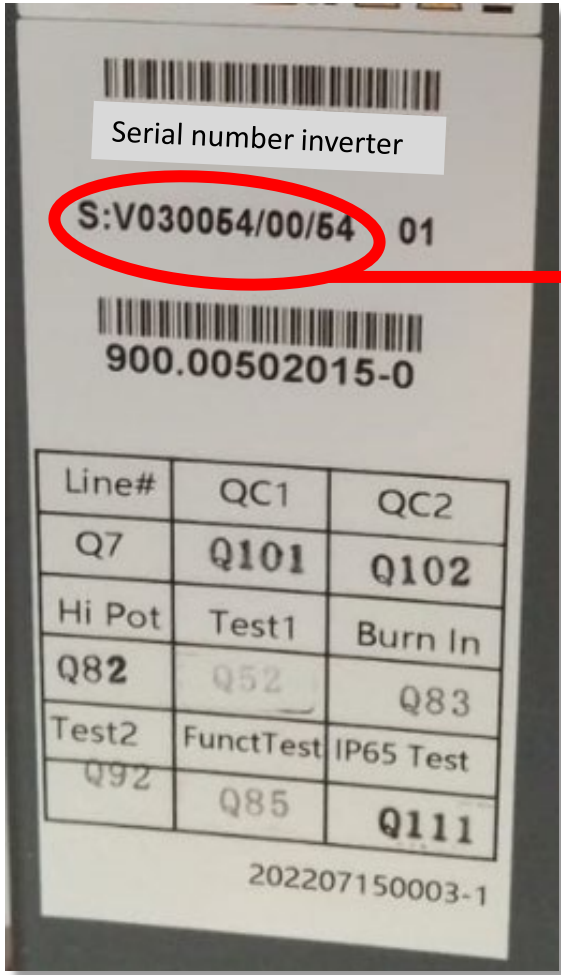

Aktualisieren Sie den Wechselrichter nicht, wenn die Firmware-Version an Bord des Wechselrichters gleich oder höher als die auf der ZCS-Website Blau ist

Firmware-Version an Bord des Wechselrichters
(zum Vergleich mit der Website ZCS Azzurro)