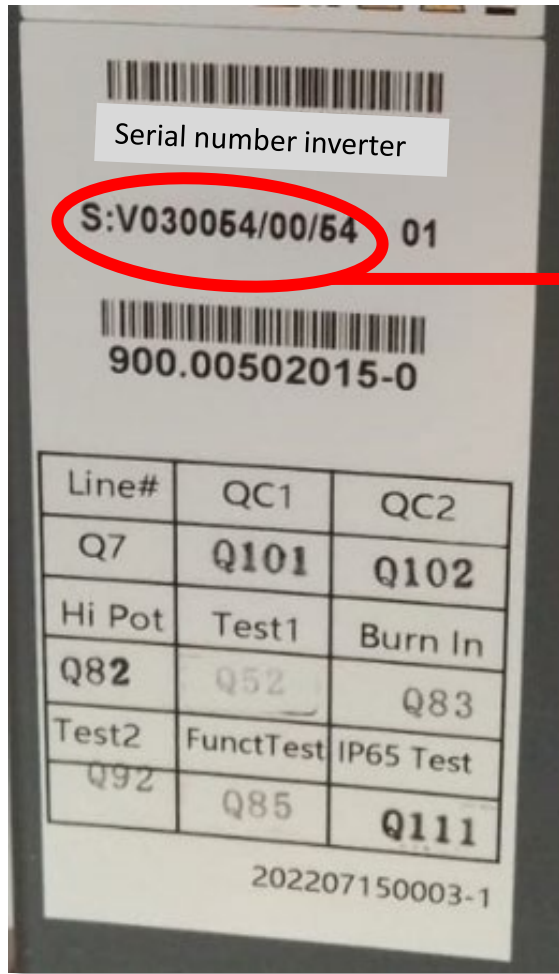

Не оновлюйте інвертор, якщо версія прошивки на борту дорівнює або перевищує версію на сайті **ZCS Azzurro**

Версія прошивки на борту інвертора
(порівняти з тим, що на сайті ZCS Azzurro)

[Firmware HYD 3000 6000 ZSS HP V30050 00 50](#)