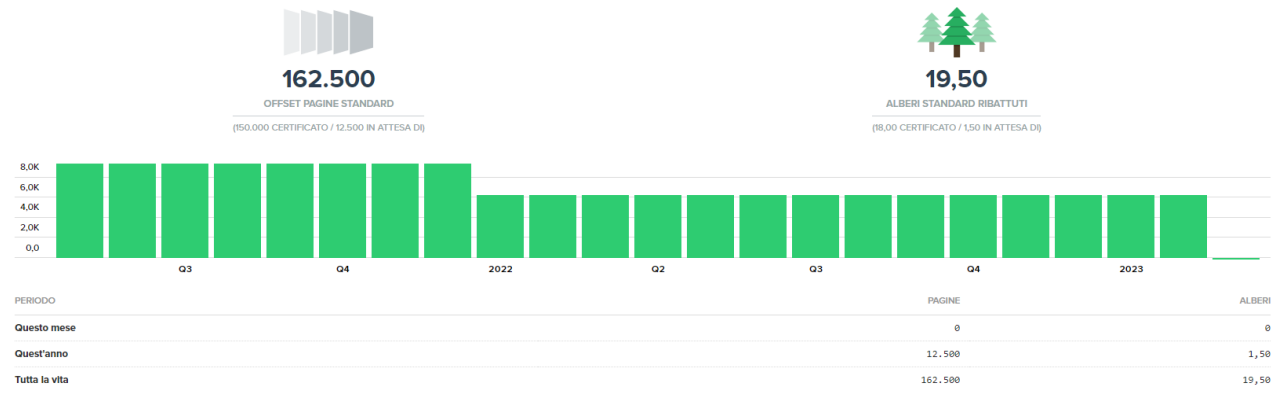

ZUCCHETTI

Centro Sistemi

"PALAZZO INNOVAZIONE" - Zucchetti Centro Sistemi - Compensazioni di biomassa a vita

I miei progetti sulla biomassa

POSIZIONE	STATO	I MIEI ALBERI	PREFERITO
Canada	2 SDGs > ● ATTIVO	0,00	☐
Dominican Republic	5 SDGs > ● ATTIVO	9,00	☒
France	5 SDGs > ● ATTIVO	0,00	☐
Ireland	2 SDGs > ● ATTIVO	0,00	☐
Madagascar	5 SDGs > ● ATTIVO	9,00	☒
United States - California	4 SDGs > ● ATTIVO	0,00	☐
Brazil	4 SDGs > ✓ COMPLETATO APR 2020	0,00	☐
India	3 SDGs > ✓ COMPLETATO GIU 2020	0,00	☐
Mexico	5 SDGs > ✓ COMPLETATO DIC 2022	0,00	☐
United States - South Dakota	5 SDGs > ✓ COMPLETATO NOV 2021	0,00	☐